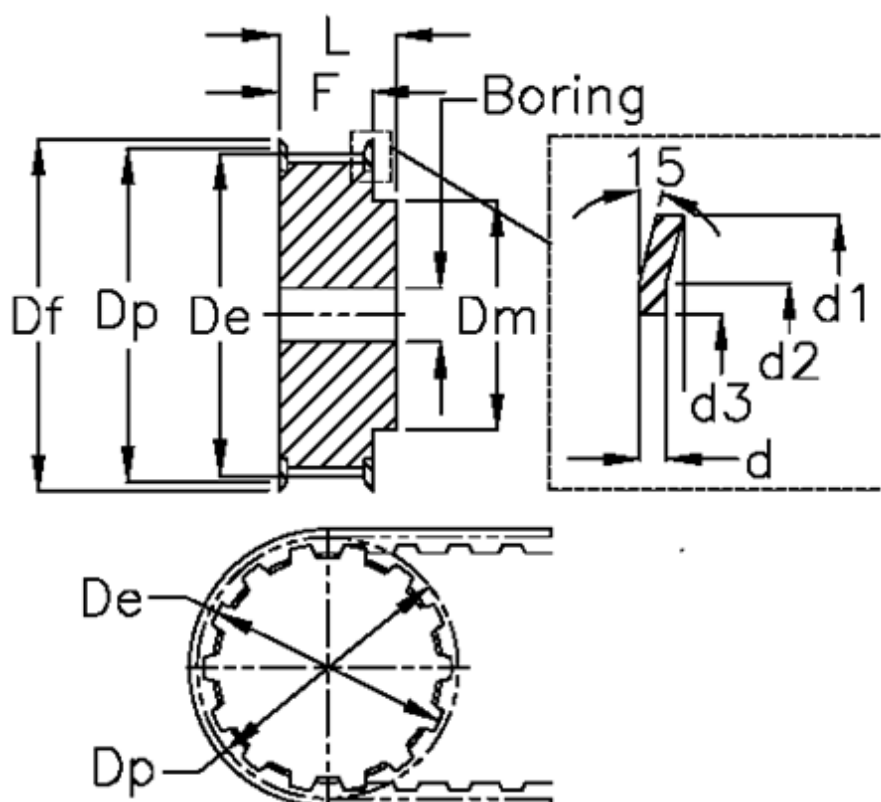

Varenummer: 604144024050
 Beskrivelse: Tandremskive med nav
 HTD 24 8M 50

Mål

Boring = 12	Dm = 45
Bredde = 50	Dp = 61.12
d = 1.5	F = 60
d1 = 66	Flangetype = F25
d2 = 63	L = 70
d3 = 52	Tandantal = 24
De = 59.75	Type = 8M
Df = 66	Vægt = 1.23